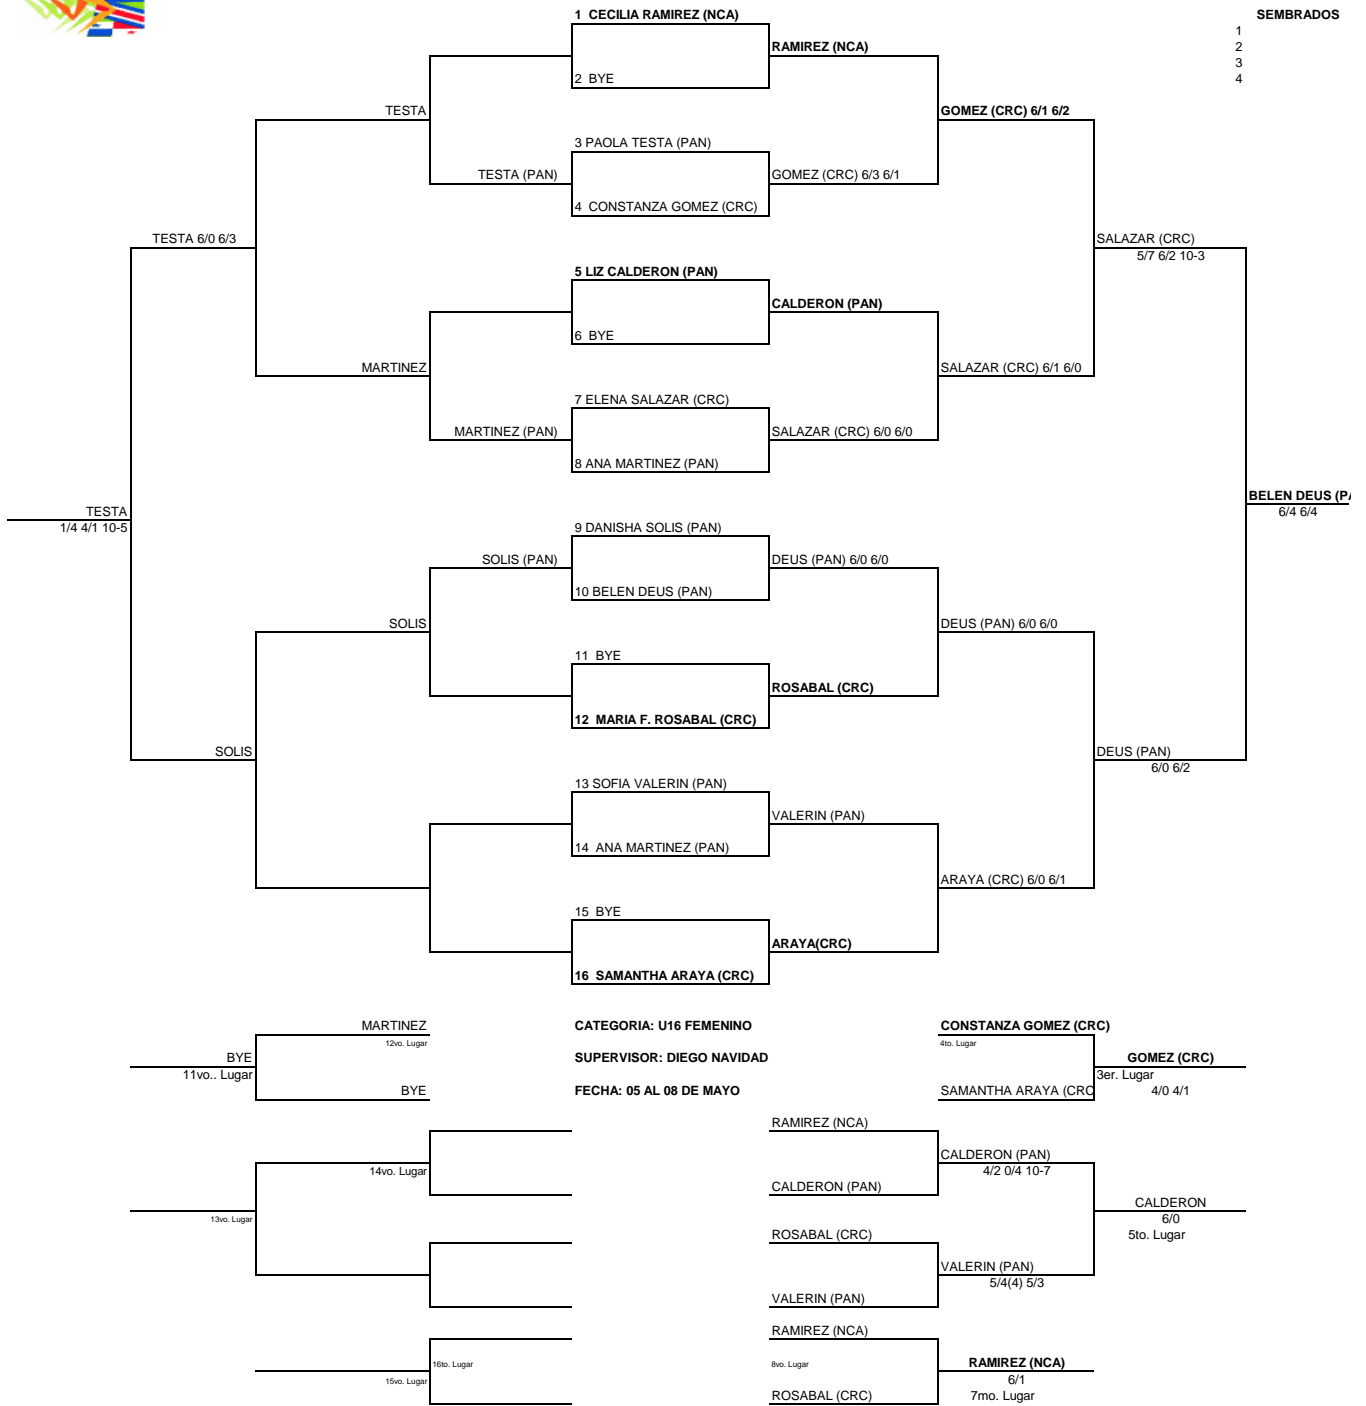

1er TORNEO CONTECA 2018

U16 FEMENINO

SEMBRADOS

- 1
- 2
- 3
- 4

1ER CONTECA 2018

Week of **DEL 5 AL 8 DE MAYO** City, Country **PANAMA** U16 FEMENINO DOBLES SUPERVISOR **DIEGO NAVIDAD**

Sec	Family Name	First name	Nationality	2nd Round	Semifinals	Final
1	COSTANZA GOMEZ (CRC)	ELENA SALAZAR (CRC)		GOMEZ / SALAZAR	GOMEZ SALAZAR 6/1 6/2	BELEN DEUS (PAN) PAOLA TESTA (PAN) 7/5 3/6 10-4
2	BYE					
3	BYE					
4	DANISHA SOLIS (PAN)	LIZ MARIA CALDERON (PAN)		SOLIS / CALDERON		
5	SAMANTHA ARAYA (CRC)	MARIA ROSABAL (CRC)		ARAYA/ROSABAL (CRC) 1/6 6/0 10-8		
6	ANA MARTINEZ (PAN)	SOFIA VALERIN (PAN)				
7	BYE				DEUS TESTA 6/0 6/2	
8	BELEN DEUS (PAN)	PAOLA TESTA (PAN)		DEUS / TESTA		

#	Draw date/time:
1	
2	
3	
4	SUPERVISOR DIEGO NAVIDAD